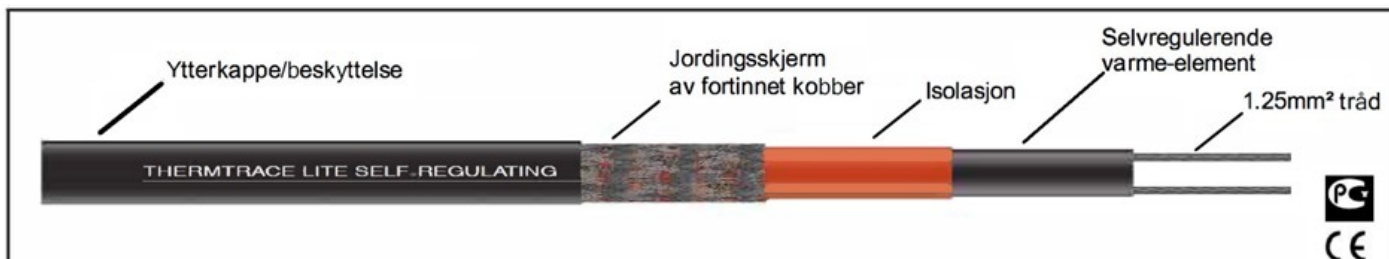

# VARMEKABEL SELVREGULERENDE

ThermTrace® Lite (TTL) 28W

Det er svært viktig at det benyttes stor nok sikring pga høy startstrøm på varmekabler. Det anbefales C-karakteristikk.

Lengde (meter)	Effekt: W/m ved 0°C	Effekt: W/m ved -10°C	Effekt: W/m ved -20°C	Effekt: max	Jevn Amp.	MINIMUM Sikring startstrøm:	Lengde (meter)	Effekt: W/m ved 0°C	Effekt: W/m ved -10°C	Effekt: W/m ved -20°C	Effekt: max	Jevn Amp.	MINIMUM Sikring startstrøm:
M	W	W	W	W	A	A	M	W	W	W	W	A	A
1	28	33	37	42	1	10	44	1232	1452	1628	1848	9	16
2	56	66	74	84	1	10	46	1288	1518	1702	1932	9	16
4	112	132	148	168	2	10	48	1344	1584	1776	2016	10	16
6	168	198	222	252	2	10	50	1400	1650	1850	2100	10	16
8	224	264	296	336	2	10	52	1456	1716	1924	2184	10	16
10	280	330	370	420	3	10	54	1512	1782	1998	2268	11	16
12	336	396	444	504	3	10	56	1568	1848	2072	2352	11	20
14	392	462	518	588	4	10	58	1624	1914	2146	2436	12	20
16	448	528	592	672	4	10	60	1680	1980	2220	2520	12	20
18	504	594	666	756	4	10	62	1736	2046	2294	2604	12	20
20	560	660	740	840	5	10	64	1792	2112	2368	2688	13	20
22	616	726	814	924	5	10	66	1848	2178	2442	2772	13	25
24	672	792	888	1008	5	10	68	1904	2244	2516	2856	13	25
26	728	858	962	1092	6	10	70	1960	2310	2590	2940	14	25
28	784	924	1036	1176	6	10	72	2016	2376	2664	3024	14	25
30	840	990	1110	1260	6	10	74	2072	2442	2738	3108	15	25
32	896	1056	1184	1344	7	16	76	2128	2508	2812	3192	15	25
34	952	1122	1258	1428	7	16	78	2184	2574	2886	3276	15	25
36	1008	1188	1332	1512	8	16	80	2240	2640	2960	3360	16	25
38	1064	1254	1406	1596	8	16	82	2296	2706	3034	3444	16	25
40	1120	1320	1480	1680	8	16	84	2352	2772	3108	3528	16	25
42	1176	1386	1554	1764	9	16	86	2408	2838	3182	3612	17	25

## TEKNISKE DATA

- Maksimal omgivelsestemp. ubelastet: 85°C
- Maksimal brukstemperatur: 65°C
- Minimum temperatur: -50°C
- Normal spenning: 230V
- Maksimal anbefalt lengde på varmekabel er 85meter.

Stranda Ventilasjon AS  
 Movegen 79  
 6200 Stranda  
 70 26 08 35