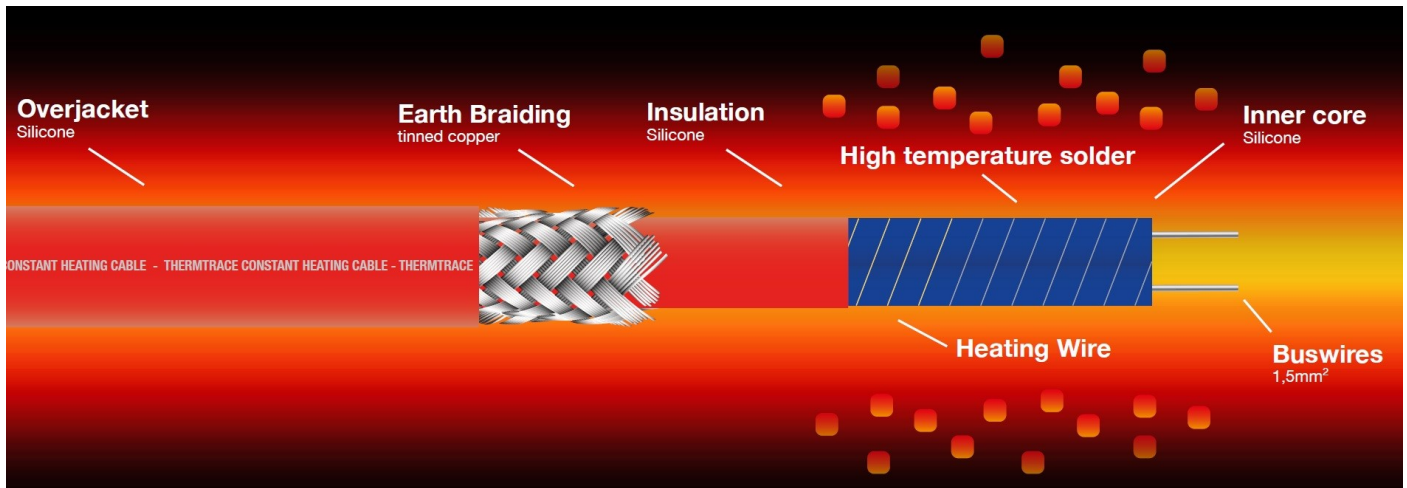

VARMEKABEL KONSTANT

ThermTrace® Constant 60 TTC-2BO

Det er svært viktig at det benyttes stor nok sikring pga høy startstrøm på varmekabler. Det anbefales C-karakteristikk.

Lengde	Watt	Effekt	Jevn Amp.	MINIMUM Sikring startstrøm:
L	W	W	A	A
2	60	120	1	10
4	60	240	1	10
6	60	360	2	10
8	60	480	2	10
10	60	600	3	10
12	60	720	3	10
14	60	840	4	10
16	60	960	4	10
18	60	1080	5	10
20	60	1200	5	10
22	60	1320	6	10
24	60	1440	6	10
26	60	1560	7	16
28	60	1680	7	16
30	60	1800	8	16
32	60	1920	8	16
34	60	2040	9	16

TEKNISKE DATA

- Maksimal brukstemperatur: 225°C
- Minimum temperatur: -50°C
- Normal spenning: 230V
- Maksimal anbefalt lengde på varmekabel er 70meter

Stranda Ventilasjon AS
 Movegen 79
 6200 Stranda
 70 26 08 35