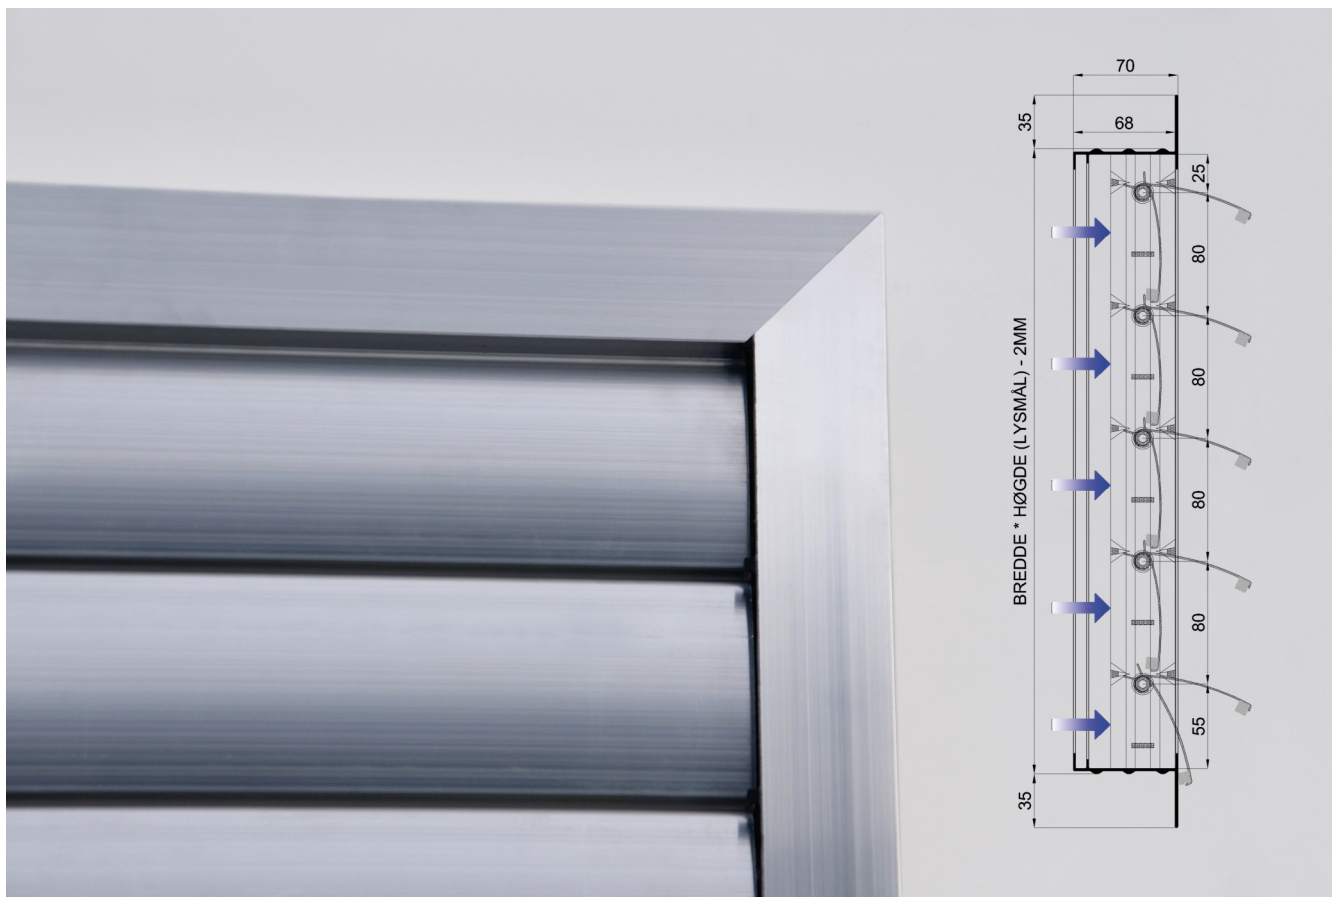

AUTOMATISK SPJELD

Automatisk spjeld for luftinntak og avkast.

Luftstrømmen åpner lamellene. Lamellene lukkes automatisk når luftstrømmen avtar.

Lamellene er selvdrenerende og leder vannet ut av risten.

UTFØRELSE OG DIMENSJONER

- Risten produsert i ekstrudert sjøvannbestandig aluminium.
- Hjørnene er sveiset sammen.
- Et automatisk spjeld består av : Ramme og lameller i aluminium, samt hengslemekanisme i plast.
- Hver lamell har lyd demping.
- Kan leveres enkeltvis i bredder opp til 2400mm, og høyde 2400mm Bredder over 1200mm er med midtstolpe.
- Flensbredde er 35mm og dybden på risten er 68mm.
- Anbefalt maksimal lufthastighet over lamellene ved inntak er 12,0 m/s.

MATERIAL OG UTFØRELSE

- Sjøvannsbestandig aluminium, legering 6063.
- Godstykkelse 1,6- 2,0 mm.
- Kan leveres lakkert i alle ønskelige RAL eller NCS farger.
- Kan leveres i anodisert (eloksert) utførelse.
- Kan leveres med mindre flens (overfals), eller uten flens.
- Kan leveres med netting på baksiden, 12x1mm varmgalvanisert, fluenetting, rustfri, osv.

MÅL OG NETTOAREAL

- Stussmål = Kanalmål (B x H i mm) minus 2mm.
- Nettoareal på risten er:
Nettoareal = 0,75x bruttoarealet (75%).

MONTERING

- Flensen (overfalsen) på Automatisk spjeld kan skrues direkte fast i karm/vegg.
- Man kan eventuelt ta hull i siden mellom lamellene for montering i siden.
- Dersom risten skal festes fra innsiden kan vi montere på festeører som tilpasses i hvert enkelt tilfelle.