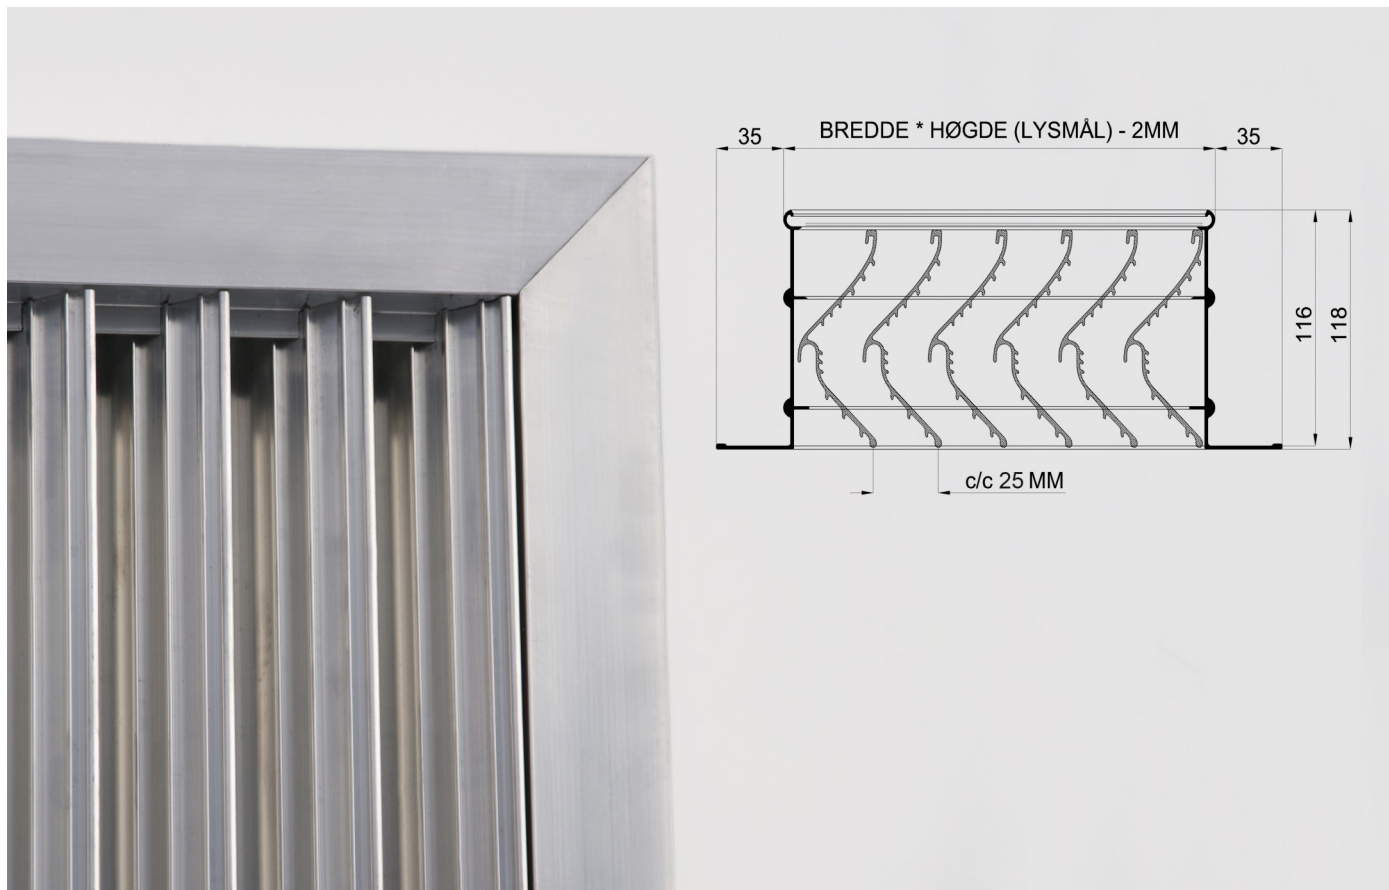

OFFSHORE VENTILASJONSRIST

Offshore ventilasjonsrist er beregnet for værharde strøk og ekstreme påkjenninger. Den er mest brukt på sjøen.

25mm lamellavstand.

Egner seg også der reduserte dimensjoner på rister gir høy lufthastighet.

Risten separerer ut vann svært effektivt. Den har vertikale (stående) lameller som leder vann til bunnen av risten. Bunnrammen har drenering til utsiden av risten.

Kan leveres med varmekabel.

UTFØRELSE OG DIMENSJONER

- Risten produsert i ekstrudert sjøvannsbestandig aluminium.
- Hjørnene er sveiset sammen.
- En Offshore ventilasjonsrist består av : Ramme og lameller i aluminium .
Kan leveres enkeltvis i størrelser opp til ca. 4,0m².
Vekt 37 kg pr. m².
- Flensbredde er 35mm og dybden på risten er 116mm.
- Anbefalt maksimal lufthastighet over lamellene ved inntak er 6,0 m/s.

MATERIAL OG UTFØRELSE

- Sjøvannsbestandig aluminium, legering 6060 F22 / T6.
- Godstykkelse 1,6- 2,8 mm.
- Kan leveres lakkert i alle ønskelige RAL eller NCS farger.
- Kan leveres i anodisert (eloksert) utførelse.
- Kan leveres med mindre flens (overfals), eller uten flens.
- Kan leveres i alle fasonger.