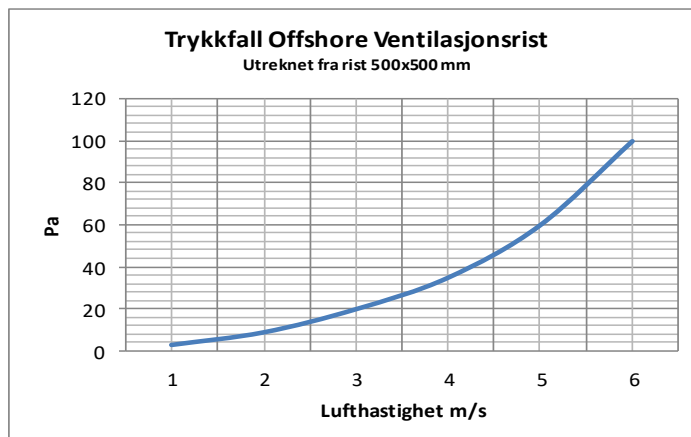

MATERIAL OG UTFØRELSE

- Sjøvannsbestandig aluminium, legering 6060 F22 / T6.
- Godstykkelse 1,6- 2,8 mm.
- Kan leveres lakkert i alle ønskelige RAL eller NCS farger.
- Kan leveres i anodisert (eloksert) utførelse.
- Kan leveres med mindre flens (overfals), eller uten flens.
- Kan leveres i alle fasonger.

MÅL OG NETTOAREAL

- Stussmål = Kanalmål/Lysmål (B x H i mm) minus 2mm.
- Lamellavstand 25mm:
  Nettoareal rishøgde 500mm er 42%
  Nettoareal rishøgde 1000mm er 45%

MONTERING

- Flensen (overfalsen) på ventilasjonsristen kan skrues direkte fast i karm/vegg.
- Dersom risten skal festes fra innsiden kan vi montere på festeører som tilpasses i hvert enkelt tilfelle.

VEDLIKEHOLD

- Rense risten for eventuelle løv, fjærer etc.
- Kontrollere om mekaniske påkjenninger har deformert eller ødelagt lameller.
- Sjekke om mekaniske påkjenninger har løsnet risten fra karmen.

Luftmengde Offshorerist

Nettoareal med 25mm lamellavstand

Utsparringsmål B X H [mm]	Lufthastighet 2 m/s		Lufthastighet 4 m/s	
	ls	m3/h	ls	m3/h
400x400	134	484	269	968
500x500	210	756	420	1 512
600x600	302	1 089	605	2 177
800x800	550	1 981	1 101	3 963
1000x1000	860	3 096	1 720	6 192
1200x1200	1 267	4 562	2 534	9 124
1600x1600	2 304	8 294	4 608	16 589
2000x2000	3 600	12 960	7 200	25 920