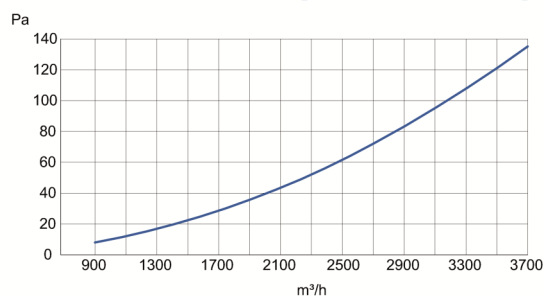

MATERIAL OG UTFØRELSE

- Sjøvannsbestandig aluminium, legering 6063.
- Godstykkelse 1,0—< mm.
- Kan leveres skrå etter takvinkel.
- Kan leveres lakkert i alle ønskelige RAL eller NCS farger.
- Leveres med Vestland ventilasjonsrist som standard (kan leveres med andre typer ventilasjonsrister på forespørsel).
- Kan leveres uten ventilasjonsrist på en eller flere sider.

VESTLAND VENTILASJONSRIST

- Sjøvannsbestandig aluminium, legering 6063.
- Godstykkelse 1,6- 2,0 mm.
- Varmgalvanisert netting på baksiden med 12 mm masker.
- Kan leveres med andre typer netting på baksiden, (fluenetting, rustfri, osv.), eller uten netting.
- Kan leveres med støvfilter.

MÅL OG NETTOAREAL

- Stussmål = Kanal mål/Lysmål (B x H i mm) minus 2mm.
- Nettoareal på risten er:
  Risthøgde 500mm nettoareal = 0,62x bruttoarealet (62%)
  Risthøgde 1000mm nettoareal = 0,70x bruttoarealet (70%)

MONTERING

- Settes på takgjennomføringen, og festes med skruer til takgjennomføringen.

VEDLIKEHOLD

- Rense risten for eventuelle løv, fjærer etc.
- Kontrollere om mekaniske påkjenninger har deformert eller ødelagt lameller.
- Sjekke om mekaniske påkjenninger har løsnet risten fra karmen.
- Kontrollere at lamellene beveger seg fritt.

Trykkfall Vestland Ventilasjonsrist [Målt på rist 500x500 mm]