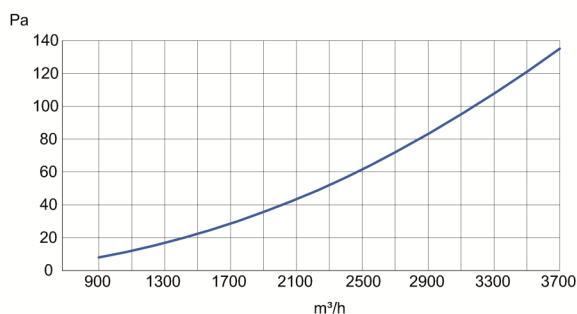

MATERIAL OG UTFØRELSE

- Sjøvannsbestandig aluminium, legering 6063.
- Godstykkelse 1,6- 2,0 mm.
- Varmgalvanisert netting på baksiden med 12 mm masker.
- Kan leveres lakkert i alle ønskelige RAL eller NCS farger.
- Kan leveres i anodisert (eloksert) utførelse.
- Kan leveres med mindre flens (overfals), eller uten flens.
- Kan leveres i alle fasonger.
- Kan leveres med andre typer netting på baksiden, (fluenetting, rustfri, osv.), eller uten netting.
- Kan leveres med støvfilter.

MÅL OG NETTOAREAL

- Mål på rist = Glassmål
- Stussmål = Glassmål (B x H i mm) minus 2mm.
- Nettoareal på risten er:
  Risthøgde 500mm nettoareal = 0,62x bruttoarealet. (62%)
  Risthøgde 1000mm nettoareal = 0,70x bruttoarealet. (70%)

MONTERING

- Vindu ventilasjonsrist monteres inn i karmen på samme måte som glass

VEDLIKEHOLD

- Rense risten for eventuelle løv, fjærer etc.
- Kontrollere om mekaniske påkjenninger har deformert eller ødelagt lameller.
- Sjekke om mekaniske påkjenninger har løsnet risten fra karmen.

Trykkfall Vestland Ventilasjonsrist [Målt på rist 500x500 mm]